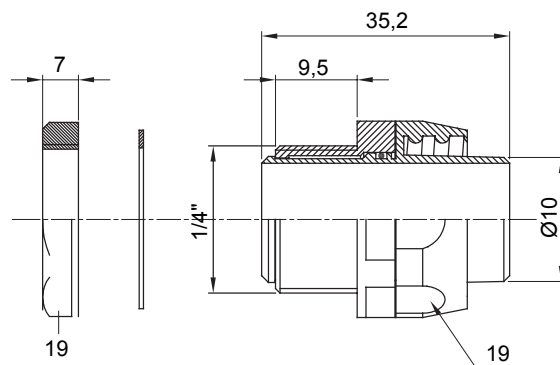

Egyenes és elforgó csatlakozók IP54 védelemmel.

Szín	Szürke RAL 7035	IP védelem szintje	IP54
Gáz Menet	1/4"	Spirális gégecső Ø (mm)	10
Típus	Elforgó	Elektronikai kód	210

DIMENSIONAL

TECHNICAL SYMBOLOGY

IP