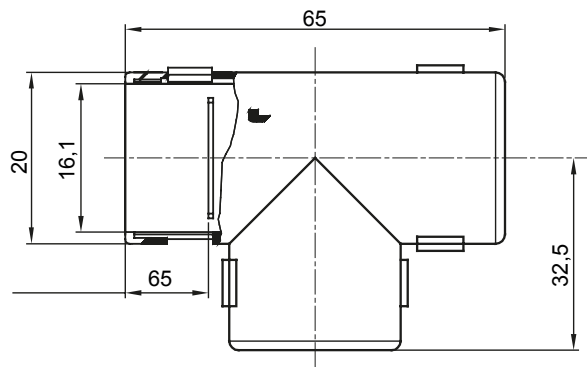

Nyomvonalai alkatrészek IP40 és IP67 védelemmel rendelkező merev védőcsövekhez.

| | | | |
|----------------|-----------------|--------------------|-------|
| Szín | Szürke RAL 7035 | IP védelem szintje | IP40 |
| Védőcső Ø (mm) | 16 | Elektronikai kód | 21221 |

DIMENSIONAL

TECHNICAL SYMBOLOGY

IP

IP40

STANDARDS/APPROVALS