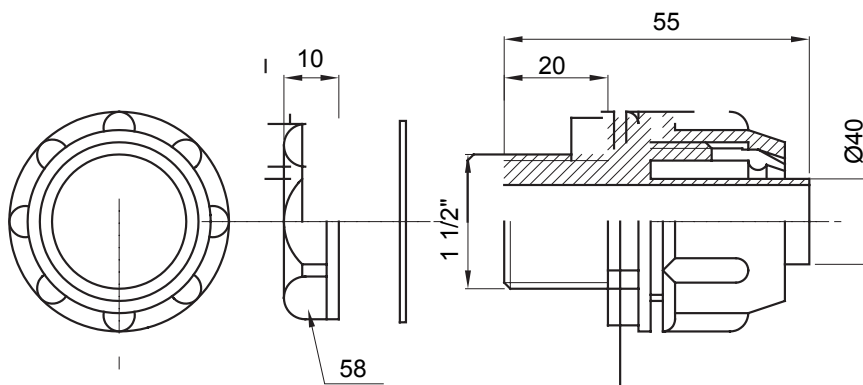

Egyenes és elforgó csatlakozók IP54 védelemmel.

Szín	Szürke RAL 7035	IP védelem szintje	IP54
Gáz Menet	1 1/2"	Spirális gégecső Ø (mm)	40
Típus	Fix	Elektronikai kód	210

### DIMENSIONAL