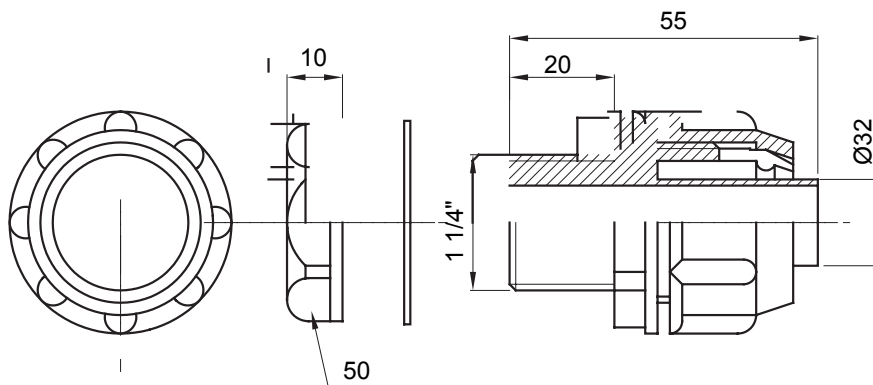

Egyenes és elforgó csatlakozók IP54 védelemmel.

Szín	Szürke RAL 7035	IP védelem szintje	IP54
Gáz Menet	1 1/4"	Spirális gégecső Ø (mm)	32
Típus	Fix	Elektronikai kód	210

DIMENSIONAL

TECHNICAL SYMBOLOGY

IP

IP54