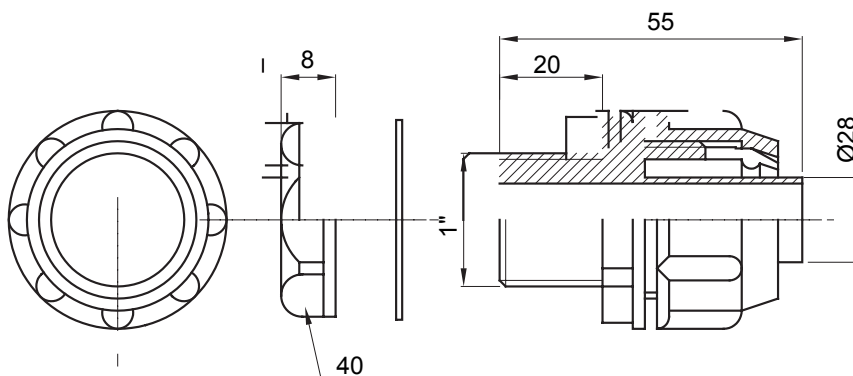

Egyenes és elforgó csatlakozók IP54 védelemmel.

Szín	Szürke RAL 7035	IP védelem szintje	IP54
Gáz Menet	1"	Spirális gégecső Ø (mm)	28
Típus	Fix	Elektronikai kód	210

### DIMENSIONAL