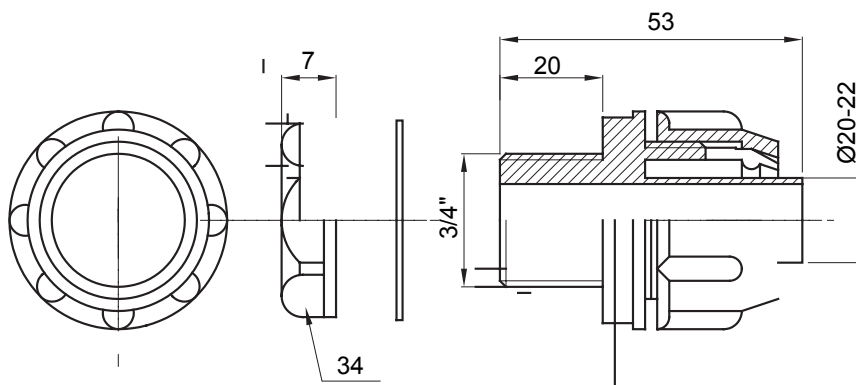

Egyenes és elforgó csatlakozók IP54 védelemmel.

Szín	Szürke RAL 7035	IP védelem szintje	IP54
Gáz Menet	3/4"	Spirális gégecső Ø (mm)	20-22
Típus	Fix	Elektronikai kód	210

DIMENSIONAL

TECHNICAL SYMBOLOGY

IP

IP54