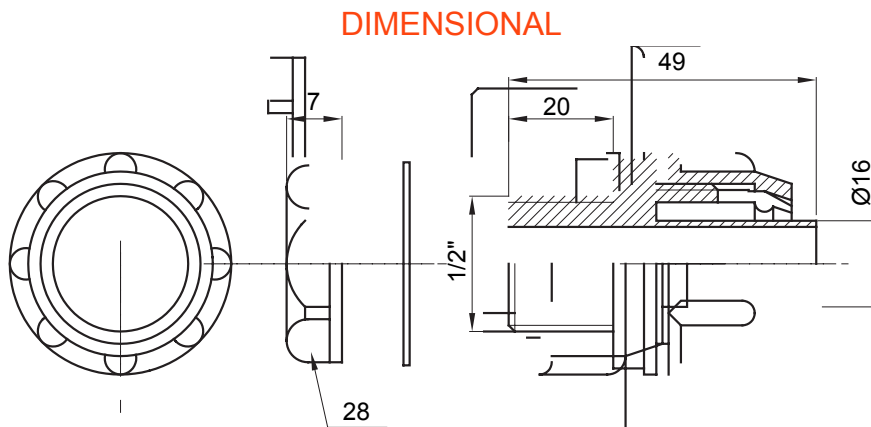

Egyenes és elforgó csatlakozók IP54 védelemmel.

Szín	Szürke RAL 7035	IP védelem szintje	IP54
Gáz Menet	1/2"	Spirális gégecső Ø (mm)	16
Típus	Fix	Elektronikai kód	210

TECHNICAL SYMBOLOGY

IP

IP54

STANDARDS/APPROVALS