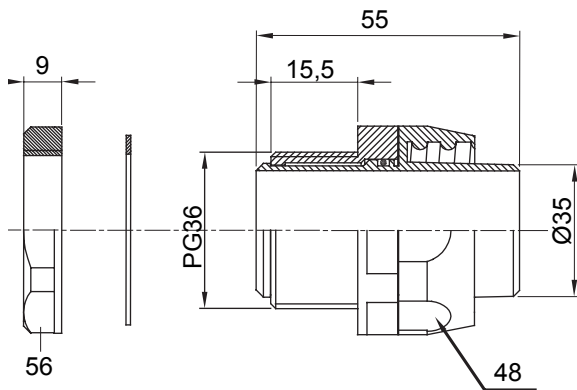

Egyenes és elforgó csatlakozók IP54 védelemmel.

Szín	Fekete RAL 9005	IP védelem szintje	IP54
PG menetelkedés	36	Spirális gégecső Ø (mm)	35
Típus	Elforgó	Elektronikai kód	210

### DIMENSIONAL