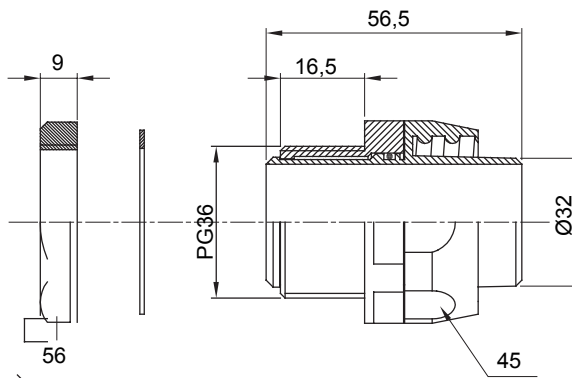

Egyenes és elforgó csatlakozók IP54 védelemmel.

Szín	Fekete RAL 9005	IP védelem szintje	IP54
PG menetelkedés	36	Spirális gégecső Ø (mm)	32
Típus	Elforgó	Elektronikai kód	210

### DIMENSIONAL