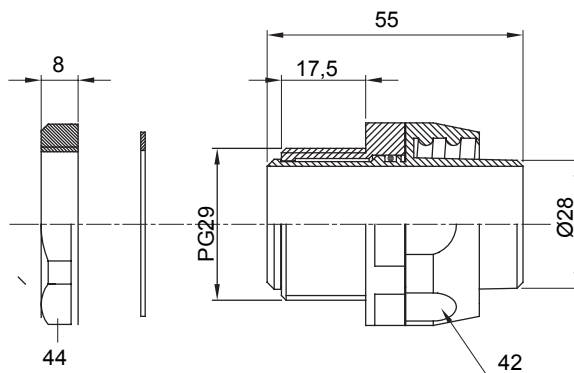

Egyenes és elforgó csatlakozók IP54 védelemmel.

Szín	Fekete RAL 9005	IP védelem szintje	IP54
PG menetelkedés	29	Spirális gégecső Ø (mm)	28
Típus	Elforgó	Elektronikai kód	210

### DIMENSIONAL