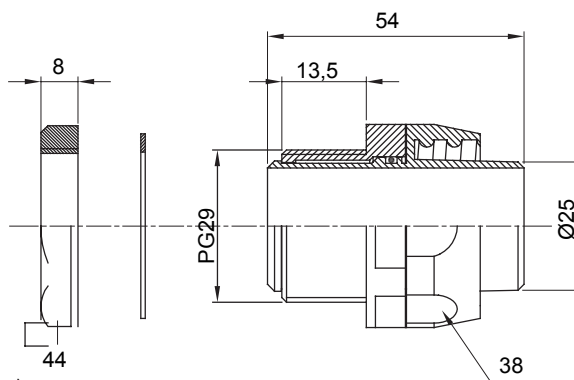

Egyenes és elforgó csatlakozók IP54 védelemmel.

Szín	Fekete RAL 9005	IP védelem szintje	IP54
PG menetelkedés	29	Spirális gégecső Ø (mm)	25
Típus	Elforgó	Elektronikai kód	210

### DIMENSIONAL