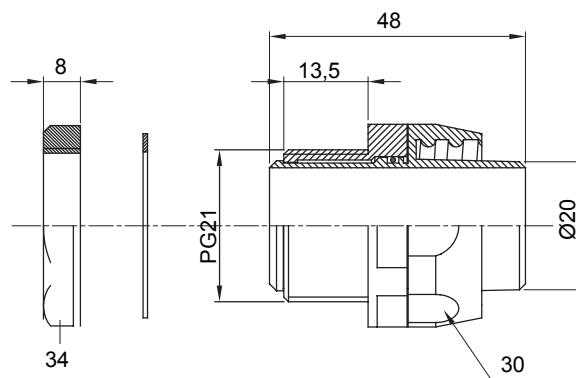

Egyenes és elforgó csatlakozók IP54 védelemmel.

Szín	Fekete RAL 9005	IP védelem szintje	IP54
PG menetelkedés	21	Spirális gégecső Ø (mm)	20
Típus	Elforgó	Elektronikai kód	210

### DIMENSIONAL