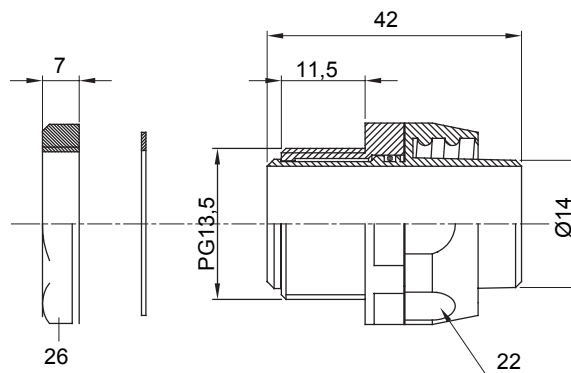

Egyenes és elforgó csatlakozók IP54 védelemmel.

Szín	Fekete RAL 9005	IP védelem szintje	IP54
PG menetelkedés	13.5	Spirális gégecső Ø (mm)	14
Típus	Elforgó	Elektronikai kód	210

### DIMENSIONAL