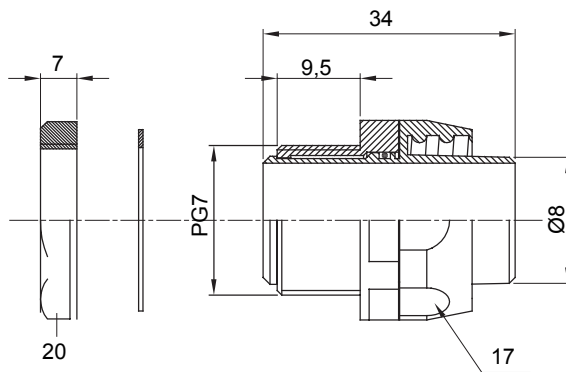

Egyenes és elforgó csatlakozók IP54 védelemmel.

Szín	Fekete RAL 9005	IP védelem szintje	IP54
PG menetelkedés	7	Spirális gégecső Ø (mm)	8
Típus	Elforgó	Elektronikai kód	210

DIMENSIONAL

TECHNICAL SYMBOLOGY