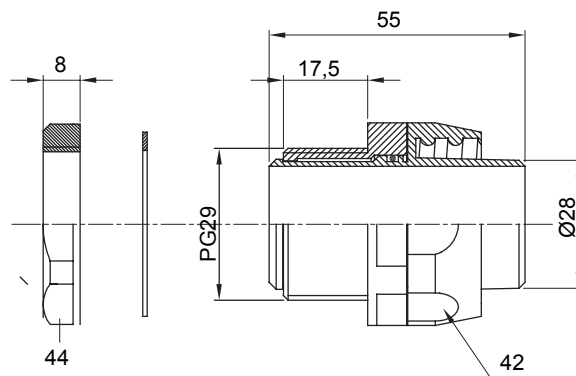

Egyenes és elforgó csatlakozók IP54 védelemmel.

Szín	Szürke RAL 7035	IP védelem szintje	IP54
PG menetelkedés	29	Spirális gégecső Ø (mm)	28
Típus	Elforgó	Elektronikai kód	210

DIMENSIONAL

TECHNICAL SYMBOLOGY