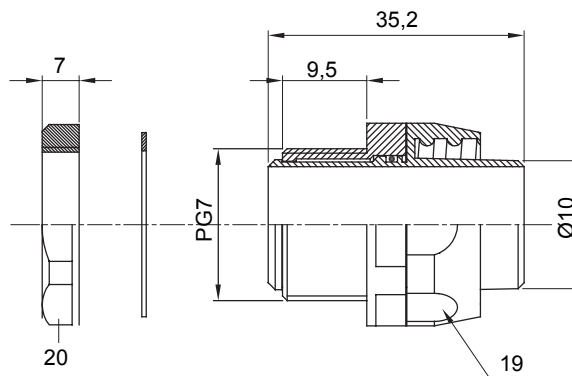

Egyenes és elforgó csatlakozók IP54 védelemmel.

Szín	Szürke RAL 7035	IP védelem szintje	IP54
PG menetelkedés	7	Spirális gégecső Ø (mm)	10
Típus	Elforgó	Elektronikai kód	210

DIMENSIONAL

TECHNICAL SYMBOLOGY