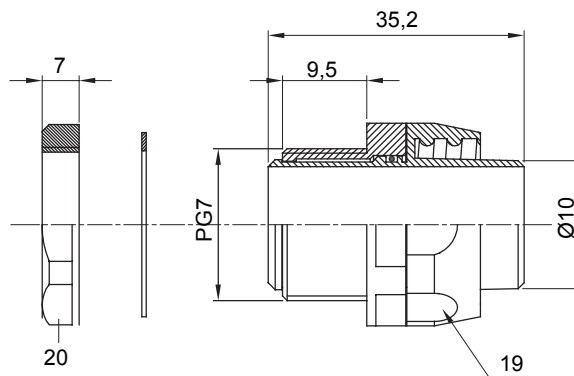

Egyenes és elforgó csatlakozók IP54 védelemmel.

Szín	Szürke RAL 7035	IP védelem szintje	IP54
PG menetelkedés	7	Spirális gégecső Ø (mm)	10
Típus	Elforgó	Elektronikai kód	210

### DIMENSIONAL