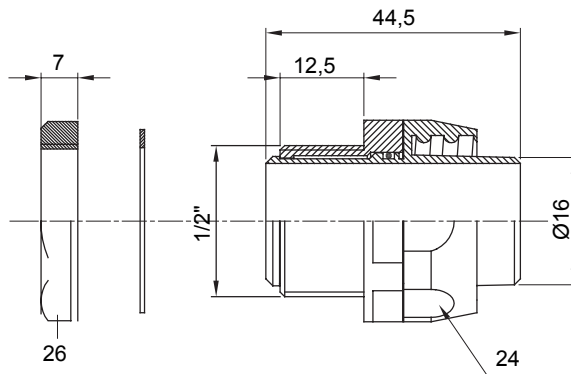

Egyenes és elforgó csatlakozók IP54 védelemmel.

Szín	Fekete RAL 9005	IP védelem szintje	IP54
Gáz Menet	1/2"	Spirális gégecső Ø (mm)	16
Típus	Elforgó	Elektronikai kód	210

DIMENSIONAL

TECHNICAL SYMBOLOGY

IP