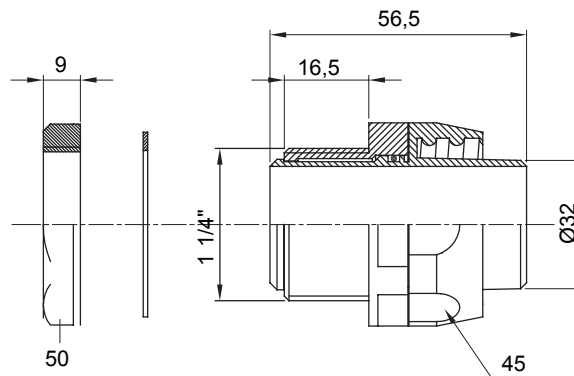

Egyenes és elforgó csatlakozók IP54 védelemmel.

Szín	Szürke RAL 7035	IP védelem szintje	IP54
Gáz Menet	1 1/4"	Spirális gégecső Ø (mm)	32
Típus	Elforgó	Elektronikai kód	210

DIMENSIONAL

TECHNICAL SYMBOLOGY