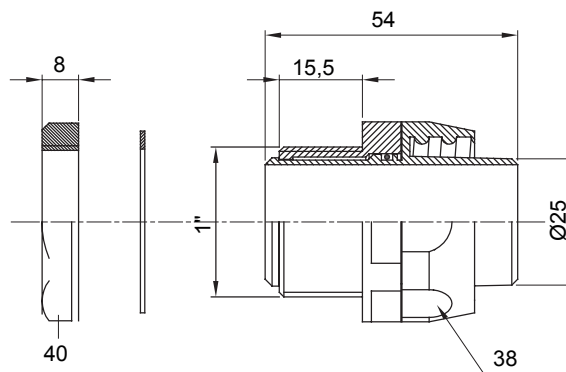

Egyenes és elforgó csatlakozók IP54 védelemmel.

Szín	Szürke RAL 7035	IP védelem szintje	IP54
Gáz Menet	1"	Spirális gégecső Ø (mm)	25
Típus	Elforgó	Elektronikai kód	210

### DIMENSIONAL