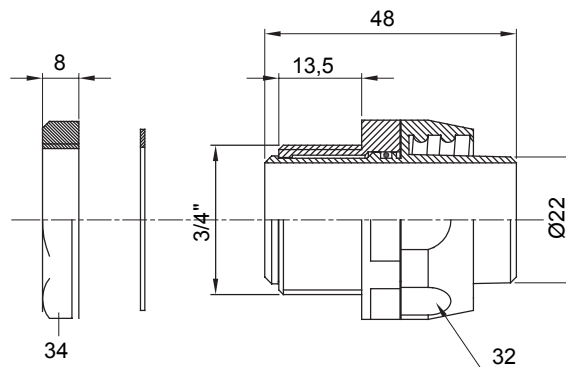

Egyenes és elforgó csatlakozók IP54 védelemmel.

Szín	Szürke RAL 7035	IP védelem szintje	IP54
Gáz Menet	3/4"	Spirális gégecső Ø (mm)	22
Típus	Elforgó	Elektronikai kód	210

DIMENSIONAL

TECHNICAL SYMBOLOGY

IP