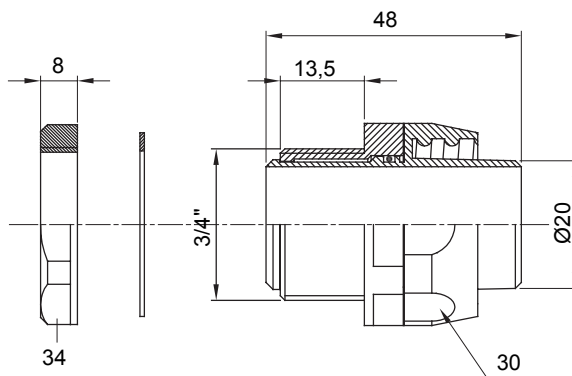

Egyenes és elforgó csatlakozók IP54 védelemmel.

Szín	Szürke RAL 7035	IP védelem szintje	IP54
Gáz Menet	3/4"	Spirális gégecső Ø (mm)	20
Típus	Elforgó	Elektronikai kód	210

DIMENSIONAL

TECHNICAL SYMBOLOGY

IP