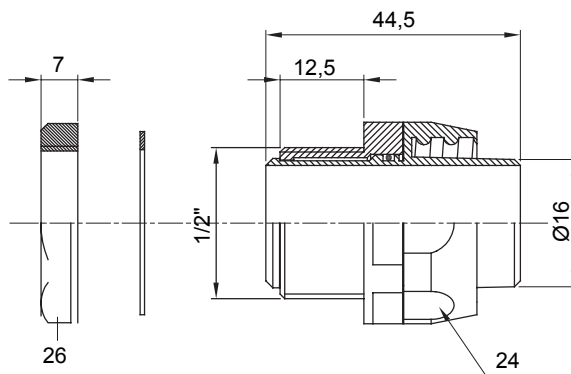

Egyenes és elforgó csatlakozók IP54 védelemmel.

Szín	Szürke RAL 7035	IP védelem szintje	IP54
Gáz Menet	1/2"	Spirális gégecső Ø (mm)	16
Típus	Elforgó	Elektronikai kód	210

DIMENSIONAL

TECHNICAL SYMBOLOGY

IP