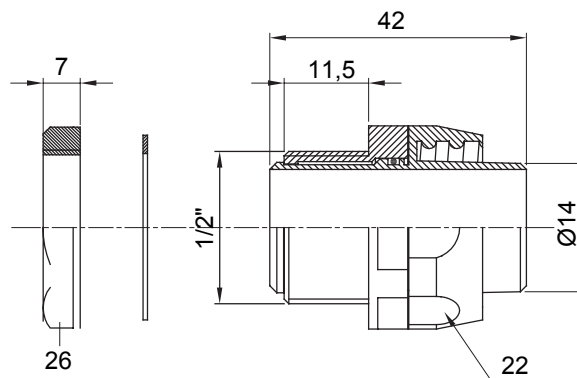

Egyenes és elforgó csatlakozók IP54 védelemmel.

Szín	Szürke RAL 7035	IP védelem szintje	IP54
Gáz Menet	1/2"	Spirális gégecső Ø (mm)	14
Típus	Elforgó	Elektronikai kód	210

DIMENSIONAL

TECHNICAL SYMBOLOGY

IP