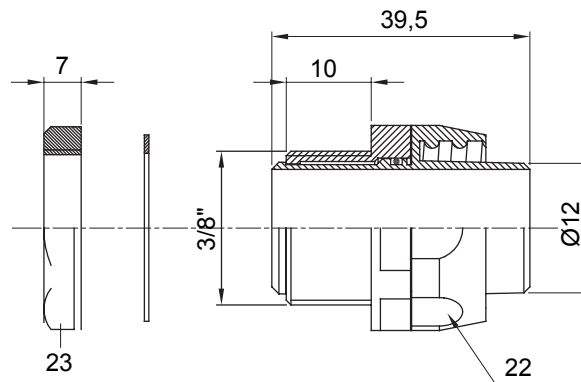

Egyenes és elforgó csatlakozók IP54 védelemmel.

Szín	Szürke RAL 7035	IP védelem szintje	IP54
Gáz Menet	3/8"	Spirális gégecső Ø (mm)	12
Típus	Elforgó	Elektronikai kód	210

DIMENSIONAL

TECHNICAL SYMBOLOGY

IP