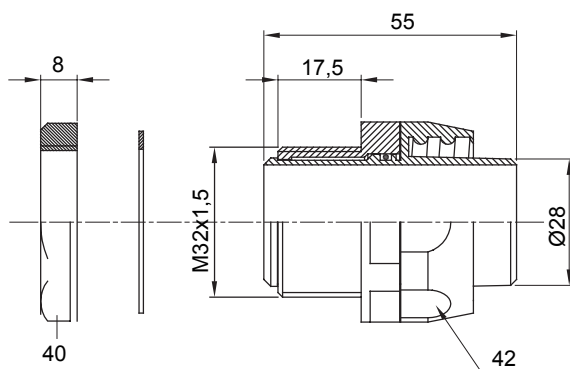

Egyenes és elforgó csatlakozók IP54 védelemmel.

Szín	Fekete RAL 9005	IP védelem szintje	IP54
ISO menetemelés	M 32x1,5	Spirális gégecső Ø (mm)	28
Típus	Elforgó	Elektronikai kód	210

### DIMENSIONAL