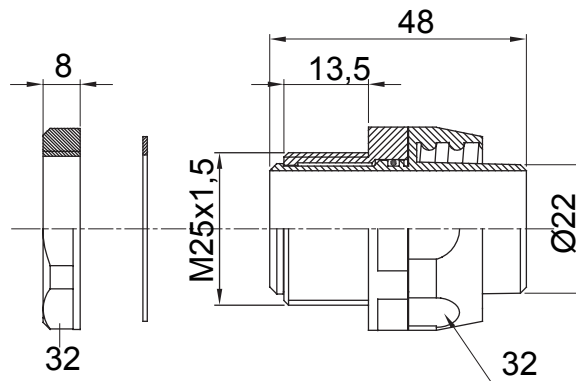

Egyenes és elforgó csatlakozók IP54 védelemmel.

Szín	Fekete RAL 9005	IP védelem szintje	IP54
ISO menetemelkedés	M 25x1,5	Spirális gégecső Ø (mm)	22
Típus	Elforgó	Elektronikai kód	210

### DIMENSIONAL