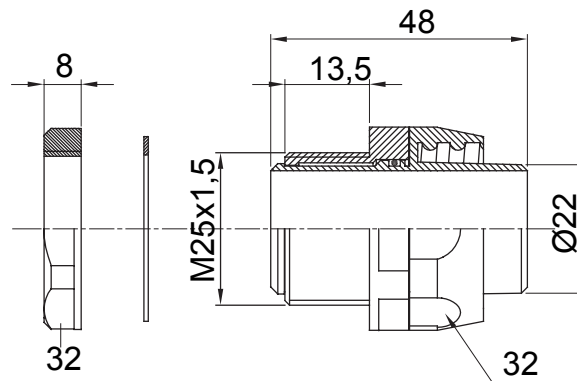

Egyenes és elforgó csatlakozók IP54 védelemmel.

Szín	Fekete RAL 9005	IP védelem szintje	IP54
ISO menetemelkedés	M 25x1,5	Spirális gégecső Ø (mm)	22
Típus	Elforgó	Elektronikai kód	210

### DIMENSIONAL