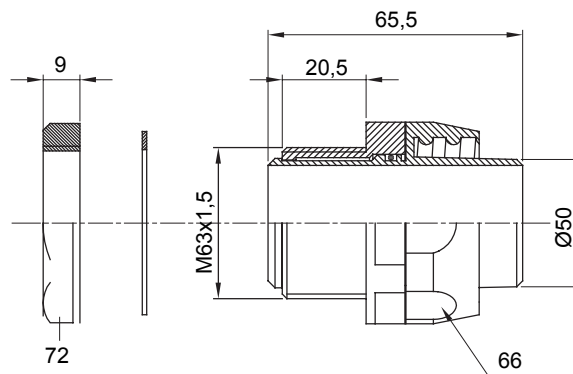

Egyenes és elforgó csatlakozók IP54 védelemmel.

Szín	Szürke RAL 7035	IP védelem szintje	IP54
ISO menetemelkedés	M 63x1,5	Spirális gégecső Ø (mm)	50
Típus	Elforgó	Elektronikai kód	210

DIMENSIONAL

TECHNICAL SYMBOLOGY