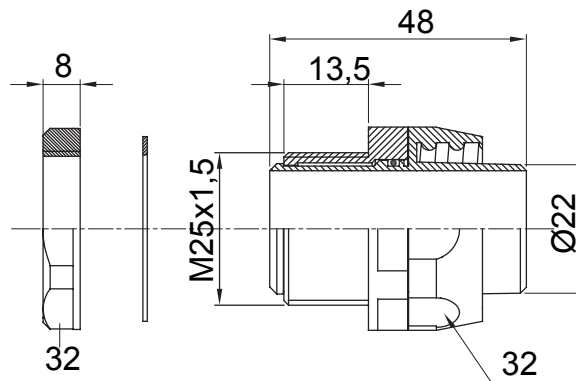

Egyenes és elforgó csatlakozók IP54 védelemmel.

Szín	Szürke RAL 7035	IP védelem szintje	IP54
ISO menetemelkedés	M 25x1,5	Spirális gégecső Ø (mm)	22
Típus	Elforgó	Elektronikai kód	210

DIMENSIONAL

TECHNICAL SYMBOLOGY