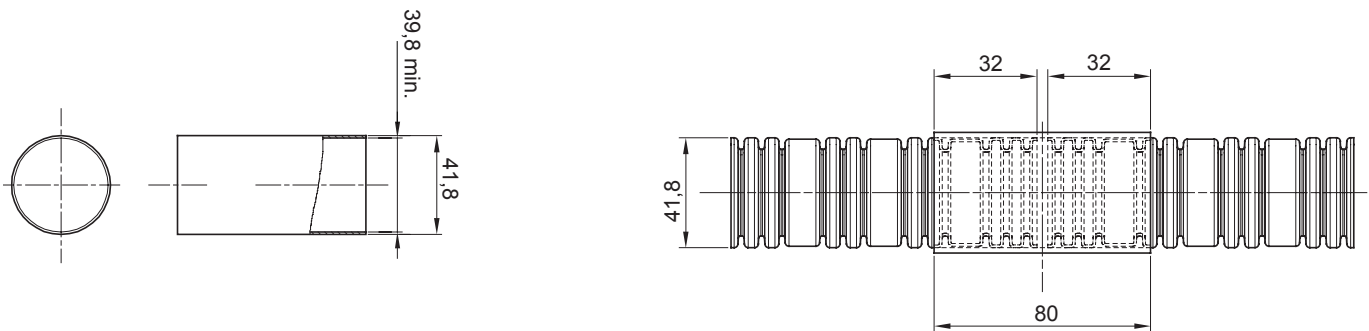

Szín	Átlátszó	Alapanyag	PVC
Védőcső Ø (mm)	40	Elektronikai kód	210

DIMENSIONAL

STANDARDS/APPROVALS