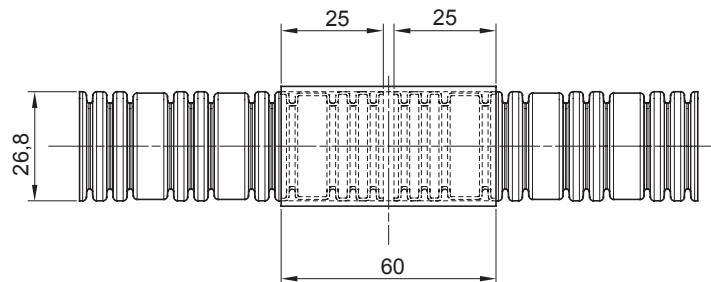

Szín	Átlátszó	Alapanyag	PVC
Védőcső Ø (mm)	25	Elektronikai kód	210

DIMENSIONAL

STANDARDS/APPROVALS