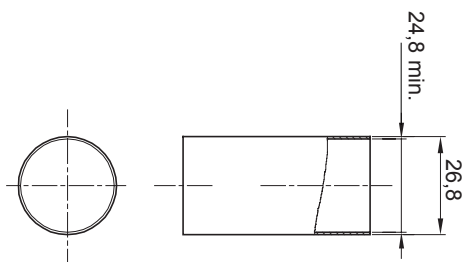

Szín	Átlátszó	Alapanyag	PVC
Védőcső Ø (mm)	25	Elektronikai kód	210

DIMENSIONAL

STANDARDS/APPROVALS