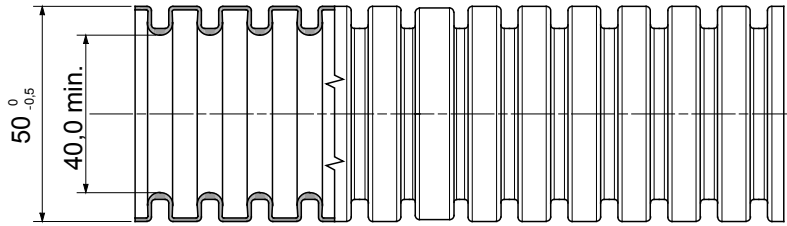

FK9 sorozatú, külső behatásoknak gyengén ellenálló hajlékony védőcsövek, PVC alapanyagból, 22212 besorolással, hat különböző átmérővel 16-50 mm-ig, kábelbehúzóval vagy anélkül, szürke RAL 7035 színben. Alkalmos elektromos és/vagy adatátviteli rendszerekhez. Független falakba vagy mennyezetbe rejtett beépítéshez ajánlott. Az FK9 védőcsövek megfelelnek az EN 61386-1 és az EN 61386-22 szabványoknak.

Szín	Szürke RAL 7035	Alapanyag	PVC
Leírás	Kábelbehúzóval	Védőcső Ø (mm)	50
Izzóhuzalos vizsgálat	960 °C	Összenyomással szembeni ellenállás	2 (Könnyű - 320 N)
Behatásokkal szembeni ellenállás	2 (Gyenge - 320 N)	Hajlítással szembeni ellenállás	2 (Rugalmas)
Elektronikus jellemzők	2 (Elektromos szigetelési karakterisztikával)	Védelem a szilárd tárgyak behatolása ellen, védőeszközök alkalmazása nélkül	0
Védelem víz behatolása ellen	0	Ellenállás a korrózió ellen	Nem alkalmazható műanyag védőcső rendszerekhez
Tűzzel szembeni ellenálló képesség	1 (láng-terjedés gátló)	Védelem a szilárd tárgyak behatolása ellen, GF csatlakozó elemek segítségével	4
Szabvány	EN 61386-1 EN 61386-22	Besorolás	22212

DIMENSIONAL

TECHNICAL SYMBOLOGY

960 °C

STANDARDS/APPROVALS