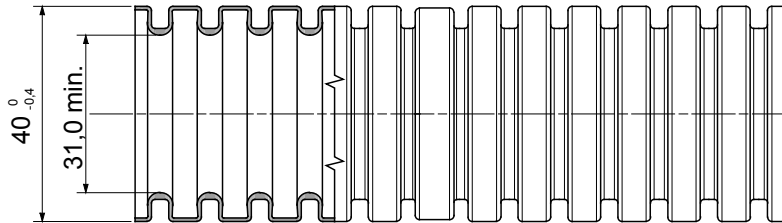

FK9 sorozatú, külső behatásoknak gyengén ellenálló hajlékony védőcsövek, PVC alapanyagból, 22212 besorolással, hat különböző átmérővel 16-50 mm-ig, kábelbehúzóval vagy anélkül, szürke RAL 7035 színben. Alkalmos elektromos és/vagy adatátviteli rendszerekhez. Független falakba vagy mennyezetbe rejtett beépítéshez ajánlott. Az FK9 védőcsövek megfelelnek az EN 61386-1 és az EN 61386-22 szabványoknak.

Szín	Szürke RAL 7035	Alapanyag	PVC
Leírás	Kábelbehúzóval	Védőcső Ø (mm)	40
Izzóhuzalos vizsgálat	960 °C	Összenyomással szembeni ellenállás	2 (Könnyű - 320 N)
Behatásokkal szembeni ellenállás	2 (Gyenge - 320 N)	Hajlítással szembeni ellenállás	2 (Rugalmas)
Elektronikus jellemzők	2 (Elektromos szigetelési karakterisztikával)	Védelem a szilárd tárgyak behatolása ellen, védőeszközök alkalmazása nélkül	0
Védelem víz behatolása ellen	0	Ellenállás a korrózió ellen	Nem alkalmazható műanyag védőcső rendszerekhez
Tűzzel szembeni ellenálló képesség	1 (láng-terjedés gátló)	Védelem a szilárd tárgyak behatolása ellen, GF csatlakozó elemek segítségével	4
Szabvány	EN 61386-1 EN 61386-22	Besorolás	22212

DIMENSIONAL

TECHNICAL SYMBOLOGY

960 °C

STANDARDS/APPROVALS