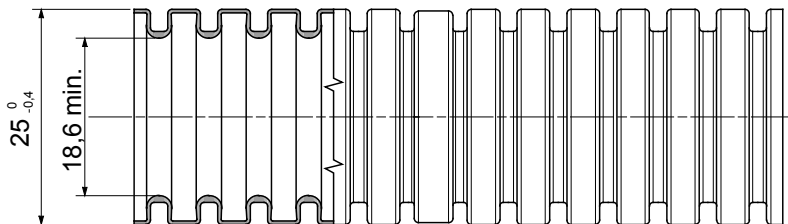

FK9 sorozatú, külső behatásoknak gyengén ellenálló hajlékony védőcsövek, PVC alapanyagból, 22212 besorolással, hat különböző átmérővel 16-50 mm-ig, kábelbehúzóval vagy anélkül, szürke RAL 7035 színben. Alkalmos elektromos és/vagy adatátviteli rendszerekhez. Független falakba vagy mennyezetbe rejtett beépítéshez ajánlott. Az FK9 védőcsövek megfelelnek az EN 61386-1 és az EN 61386-22 szabványoknak.

Szín	Szürke RAL 7035	Alapanyag	PVC
Leírás	Kábelbehúzóval	Védőcső Ø (mm)	25
Izzóhuzalos vizsgálat	960 °C	Összenyomással szembeni ellenállás	2 (Könnyű - 320 N)
Behatásokkal szembeni ellenállás	2 (Gyenge - 320 N)	Hajlítással szembeni ellenállás	2 (Rugalmas)
Elektronikus jellemzők	2 (Elektromos szigetelési karakteristikával)	Védelem a szilárd tárgyak behatolása ellen, védőeszközök alkalmazása nélkül	0
Védelem víz behatolása ellen	0	Ellenállás a korrózió ellen	Nem alkalmazható műanyag védőcső rendszerekhez
Tűzzel szembeni ellenálló képesség	1 (láng-terjedés gátló)	Védelem a szilárd tárgyak behatolása ellen, GF csatlakozó elemek segítségével	4
Szabvány	EN 61386-1 EN 61386-22	Besorolás	22212

DIMENSIONAL

TECHNICAL SYMBOLOGY

960 °C

STANDARDS/APPROVALS