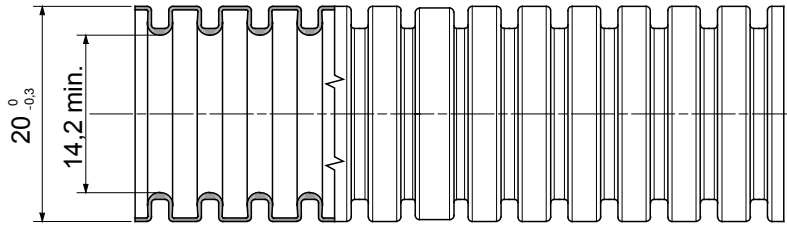

FK9 sorozatú, külső behatásoknak gyengén ellenálló hajlékony védőcsövek, PVC alapanyagból, 22212 besorolással, hat különböző átmérővel 16-50 mm-ig, kábelbehúzóval vagy anélkül, szürke RAL 7035 színben. Alkalmos elektromos és/vagy adatátviteli rendszerekhez. Független falakba vagy mennyezetbe rejtett beépítéshez ajánlott. Az FK9 védőcsövek megfelelnek az EN 61386-1 és az EN 61386-22 szabványoknak.

Szín	Szürke RAL 7035	Alapanyag	PVC
Leírás	Kábelbehúzóval	Védőcső Ø (mm)	20
Izzóhuzalos vizsgálat	960 °C	Összenyomással szembeni ellenállás	2 (Könnyű - 320 N)
Behatásokkal szembeni ellenállás	2 (Gyenge - 320 N)	Hajlítással szembeni ellenállás	2 (Rugalmas)
Elektronikus jellemzők	2 (Elektromos szigetelési karakteristikával)	Védelem a szilárd tárgyak behatolása ellen, védőeszközök alkalmazása nélkül	0
Védelem víz behatolása ellen	0	Ellenállás a korrózió ellen	Nem alkalmazható műanyag védőcső rendszerekhez
Tűzzel szembeni ellenálló képesség	1 (láng-terjedés gátló)	Védelem a szilárd tárgyak behatolása ellen, GF csatlakozó elemek segítségével	4
Szabvány	EN 61386-1 EN 61386-22	Besorolás	22212

DIMENSIONAL

TECHNICAL SYMBOLOGY

960 °C

STANDARDS/APPROVALS