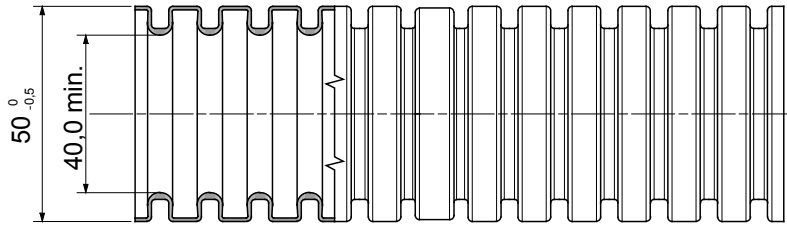

FK9 sorozatú, külső behatásoknak gyengén ellenálló hajlékony védőcsövek, PVC alapanyagból, 22212 besorolással, hat különböző átmérővel 16-50 mm-ig, kábelbehúzóval vagy anélkül, szürke RAL 7035 színben. Alkalmos elektromos és/vagy adatátviteli rendszerekhez. Független falakba vagy mennyezetbe rejtett beépítéshez ajánlott. Az FK9 védőcsövek megfelelnek az EN 61386-1 és az EN 61386-22 szabványoknak.

Szín	Szürke RAL 7035	Alapanyag	PVC
Leírás	Kábelbehúzó nélkül	Védőcső Ø (mm)	50
Izzóhuzalos vizsgálat	960 °C	Összenyomással szembeni ellenállás	2 (Könnyű - 320 N)
Behatásokkal szembeni ellenállás	2 (Gyenge - 320 N)	Hajlítással szembeni ellenállás	2 (Rugalmas)
Elektronikus jellemzők	2 (Elektromos szigetelési karakteristikával)	Védelem a szilárd tárgyak behatolása ellen, védőeszközök alkalmazása nélkül	0
Védelem víz behatolása ellen	0	Ellenállás a korrózió ellen	Nem alkalmazható műanyag védőcső rendszerekhez
Tűzzel szembeni ellenálló képesség	1 (láng-terjedés gátló)	Védelem a szilárd tárgyak behatolása ellen, GF csatlakozó elemek segítségével	4
Szabvány	EN 61386-1 EN 61386-22	Besorolás	22212

DIMENSIONAL

TECHNICAL SYMBOLOGY

GWT

960 °C

STANDARDS/APPROVALS