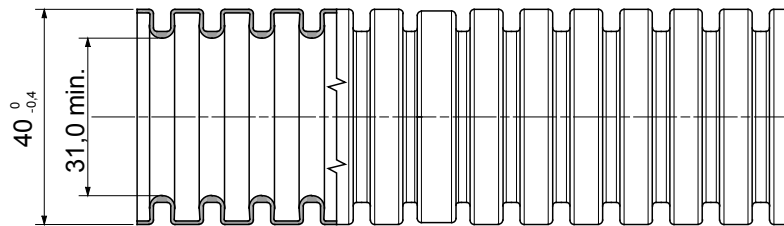

FK9 sorozatú, külső behatásoknak gyengén ellenálló hajlékony védőcsövek, PVC alapanyagból, 22212 besorolással, hat különböző átmérővel 16-50 mm-ig, kábelbehúzóval vagy anélkül, szürke RAL 7035 színben. Alkalmos elektromos és/vagy adatátviteli rendszerekhez. Független falakba vagy mennyezetbe rejtett beépítéshez ajánlott. Az FK9 védőcsövek megfelelnek az EN 61386-1 és az EN 61386-22 szabványoknak.

Szín	Szürke RAL 7035	Alapanyag	PVC
Leírás	Kábelbehúzó nélkül	Védőcső Ø (mm)	40
Izzóhuzalos vizsgálat	960 °C	Összenyomással szembeni ellenállás	2 (Könnyű - 320 N)
Behatásokkal szembeni ellenállás	2 (Gyenge - 320 N)	Hajlítással szembeni ellenállás	2 (Rugalmas)
Elektronikus jellemzők	2 (Elektromos szigetelési karakteristikával)	Védelem a szilárd tárgyak behatolása ellen, védőeszközök alkalmazása nélkül	0
Védelem víz behatolása ellen	0	Ellenállás a korrózió ellen	Nem alkalmazható műanyag védőcső rendszerekhez
Tűzzel szembeni ellenálló képesség	1 (láng-terjedés gátló)	Védelem a szilárd tárgyak behatolása ellen, GF csatlakozó elemek segítségével	4
Szabvány	EN 61386-1 EN 61386-22	Besorolás	22212

DIMENSIONAL

TECHNICAL SYMBOLOGY

STANDARDS/APPROVALS