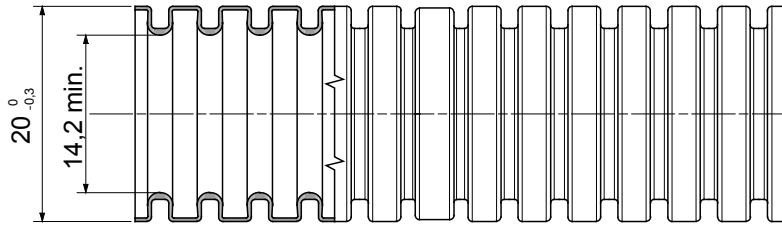

FK9 sorozatú, külső behatásoknak gyengén ellenálló hajlékony védőcsövek, PVC alapanyagból, 22212 besorolással, hat különböző átmérővel 16-50 mm-ig, kábelbehúzóval vagy anélkül, szürke RAL 7035 színben. Alkalmos elektromos és/vagy adatátviteli rendszerekhez. Független falakba vagy mennyezetbe rejtett beépítéshez ajánlott. Az FK9 védőcsövek megfelelnek az EN 61386-1 és az EN 61386-22 szabványoknak.

Szín	Szürke RAL 7035	Alapanyag	PVC
Leírás	Kábelbehúzó nélkül	Védőcső Ø (mm)	20
Izzóhuzalos vizsgálat	960 °C	Összenyomással szembeni ellenállás	2 (Könnyű - 320 N)
Behatásokkal szembeni ellenállás	2 (Gyenge - 320 N)	Hajlítással szembeni ellenállás	2 (Rugalmas)
Elektronikus jellemzők	2 (Elektromos szigetelési karakterisztikával)	Védelem a szilárd tárgyak behatolása ellen, védőeszközök alkalmazása nélkül	0
Védelem víz behatolása ellen	0	Ellenállás a korrózió ellen	Nem alkalmazható műanyag védőcső rendszerekhez
Tűzzel szembeni ellenálló képesség	1 (láng-terjedés gátló)	Védelem a szilárd tárgyak behatolása ellen, GF csatlakozó elemek segítségével	4
Szabvány	EN 61386-1 EN 61386-22	Besorolás	22212

DIMENSIONAL

TECHNICAL SYMBOLOGY

GWT

960 °C

STANDARDS/APPROVALS