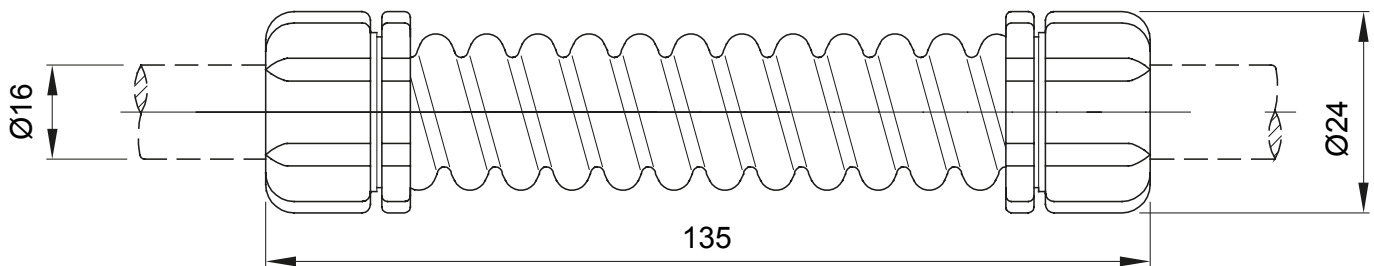

Nyomvonalai alkatrészek IP40 és IP67 védelemmel rendelkező merev védőcsövekhez.

| | | | |
|------------------|-----------------|---------------------------|------|
| Szín | Szürke RAL 7035 | IP védelem szintje | IP44 |
| Hosszúság (mm) | 135 | Külső átmérő (mm) | 24 |
| Belső Ø (mm) | 13 | Külső védőcső átmérő (mm) | 16 |
| Elektronikai kód | 21221 | | |

DIMENSIONAL

TECHNICAL SYMBOLOGY

IP

IP44

STANDARDS/APPROVALS