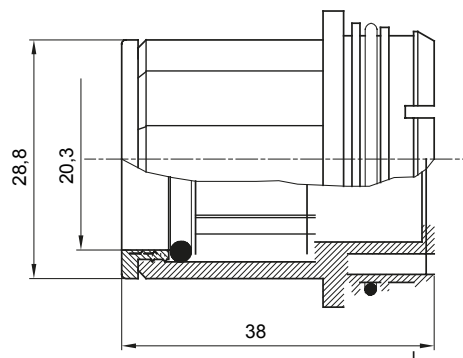

Nyomvonalai alkatrészek IP40 és IP67 védelemmel rendelkező merev védőcsövekhez.

Szín	Szürke RAL 7035	Jellemzők	Halogénmentes
Védőcső Ø (mm)	20	Elektronikai kód	21221

DIMENSIONAL

TECHNICAL SYMBOLOGY

STANDARDS/APPROVALS