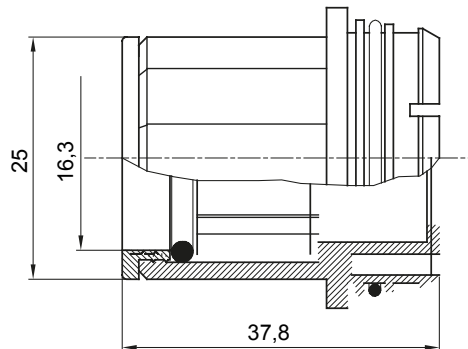

Nyomvonalai alkatrészek IP40 és IP67 védelemmel rendelkező merev védőcsövekhez.

Szín	Szürke RAL 7035	Jellemzők	Halogénmentes
Védőcső Ø (mm)	16	Elektronikai kód	21221

DIMENSIONAL

TECHNICAL SYMBOLOGY

STANDARDS/APPROVALS