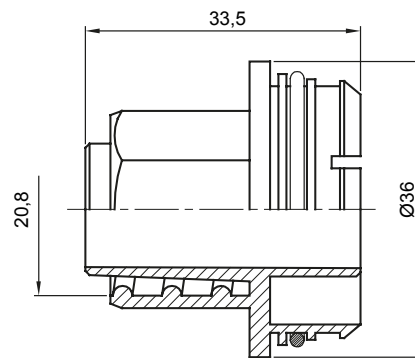

Nyomvonalai alkatrészecskék IP40 és IP67 védelemmel rendelkező merev védőcsövekhez.

Szín	Szürke RAL 7035	Jellemzők	Halogénmentes
Spirális gégecső Ø (mm)	16	Elektronikai kód	21221

DIMENSIONAL

TECHNICAL SYMBOLOGY