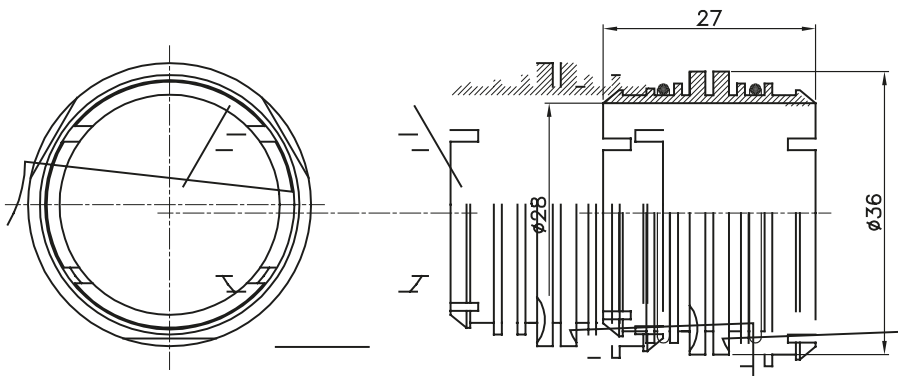

Nyomvonalai alkatrészek IP40 és IP67 védelemmel rendelkező merev védőcsövekhez.

Szín	Szürke RAL 7035	Jellemzők	Halogénmentes
Leírás	Szerelvénydoboz-szerelvénydoboz csatlakozás	Elektronikai kód	21221

### DIMENSIONAL