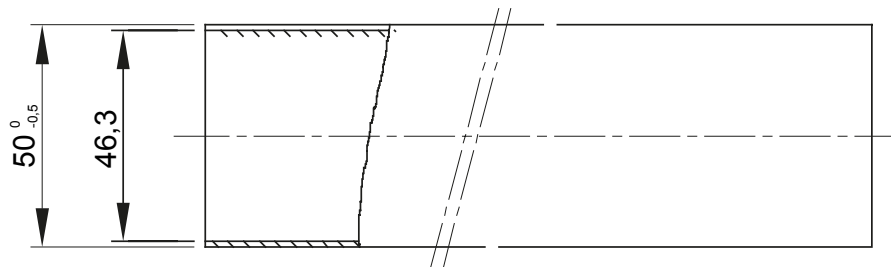

DIMENSIONAL

TECHNICAL SYMBOLOGY

STANDARDS/APPROVALS