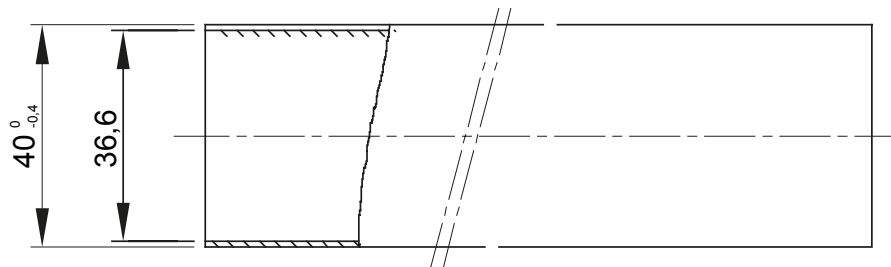

Light rigid conduits RK9 range, made of PVC, classification 22211, available in the following versions:  
 2 m length, grey RAL 7035 colour and five diameters, from 16 to 40 mm with sleeved end;  
 3 m length, grey RAL 7035 colour and six diameters, from 16 to 50 mm with straight end or sleeved end;  
 3 m length, white RAL 9010 colour and five diameters, from 16 to 40 mm with straight end.  
 Suitable for electrical and/or data transmission systems and to be installed in uncrowded areas. They represent the best solution for those who do not require a high impact resistance but at the same time do not want to compromise on quality. They can be integrated with spiraled sheaths and wall mounting enclosures. Completing the offer, a wide range of accessories and routing components from IP40 to IP67 protection rating. The RK9 conduits comply with Product Standard EN 61386-1 and EN 61386-21.

Szín	Fehér RAL 9010	Alapanyag	PVC
Hosszúság (m)	3	Védőcső Ø (mm)	40
Izzóhuzalos vizsgálat	960 °C	Összenyomással szembeni ellenállás	2 (Könnyű - 320 N)
Behatásokkal szembeni ellenállás	2 (Gyenge - 320 N)	Hajlítással szembeni ellenállás	1 (Merev)
Elektronikus jellemzők	2 (Elektromos szigetelési karakterisztikával)	Védelem a szilárd tárgyak behatolása ellen, védőeszközök alkalmazása nélkül	0
Védelem a víz behatolása ellen kiegészítők alkalmazása nélkül	0	Ellenállás a korrózió ellen	Nem alkalmazható műanyag védőcső rendszerekhez
Tűzzel szembeni ellenálló képesség	1 (láng-terjedés gátló)	Védelem a szilárd tárgyak behatolása ellen kiegészítők segítségével	4/6 (a kiegészítőktől függően)
Védelem a víz behatolása ellen kiegészítők segítségével	0/5/7 (az alkalmazott kiegészítőktől függően)	Szabvány	EN 61386-1 EN 61386-22
Termékcsalád	RK9	Besorolás	22211

### DIMENSIONAL