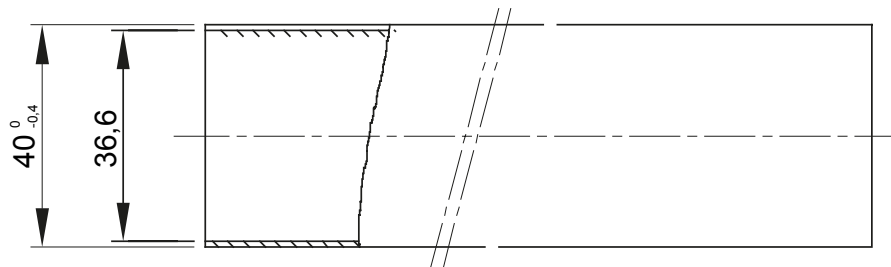

DIMENSIONAL

TECHNICAL SYMBOLOGY

STANDARDS/APPROVALS