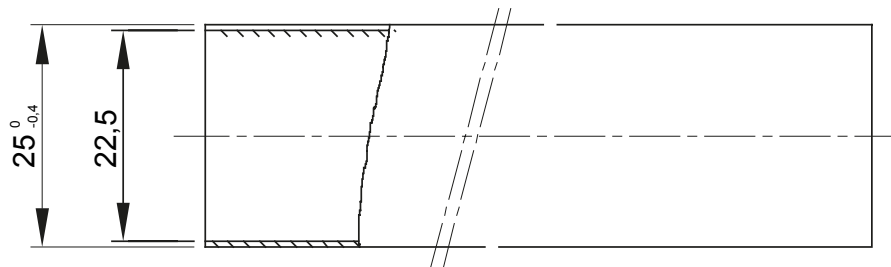

DIMENSIONAL

TECHNICAL SYMBOLOGY

STANDARDS/APPROVALS