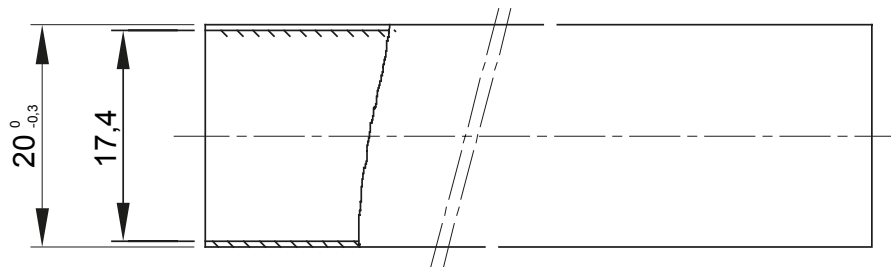

DIMENSIONAL

TECHNICAL SYMBOLOGY

STANDARDS/APPROVALS