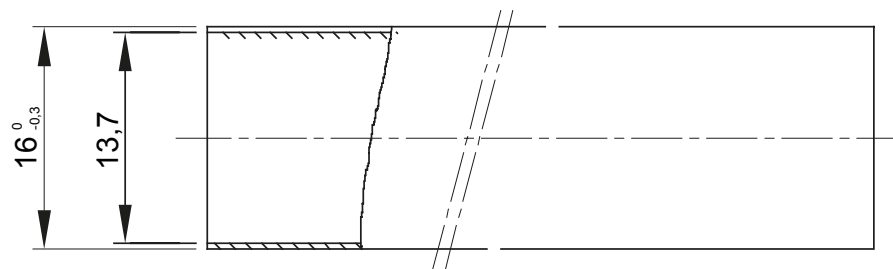

Light rigid conduits RK9 range, made of PVC, classification 22211, available in the following versions:  
 2 m length, grey RAL 7035 colour and five diameters, from 16 to 40 mm with sleeved end;  
 3 m length, grey RAL 7035 colour and six diameters, from 16 to 50 mm with straight end or sleeved end;  
 3 m length, white RAL 9010 colour and five diameters, from 16 to 40 mm with straight end.  
 Suitable for electrical and/or data transmission systems and to be installed in uncrowded areas. They represent the best solution for those who do not require a high impact resistance but at the same time do not want to compromise on quality. They can be integrated with spiraled sheaths and wall mounting enclosures. Completing the offer, a wide range of accessories and routing components from IP40 to IP67 protection rating. The RK9 conduits comply with Product Standard EN 61386-1 and EN 61386-21.

Szín	Fehér RAL 9010	Alapanyag	PVC
Hosszúság (m)	3	Védőcső Ø (mm)	16
Izzóhuzalos vizsgálat	960 °C	Összenyomással szembeni ellenállás	2 (Könnyű - 320 N)
Behatásokkal szembeni ellenállás	2 (Gyenge - 320 N)	Hajlítással szembeni ellenállás	1 (Merev)
Elektronikus jellemzők	2 (Elektromos szigetelési karakterisztikával)	Védelem a szilárd tárgyak behatolása ellen, védőeszközök alkalmazása nélkül	0
Védelem a víz behatolása ellen kiegészítők alkalmazása nélkül	0	Ellenállás a korrózió ellen	Nem alkalmazható műanyag védőcső rendszerekhez
Tűzzel szembeni ellenálló képesség	1 (láng-terjedés gátló)	Védelem a szilárd tárgyak behatolása ellen kiegészítők segítségével	4/6 (a kiegészítőktől függően)
Védelem a víz behatolása ellen kiegészítők segítségével	0/5/7 (az alkalmazott kiegészítőktől függően)	Szabvány	EN 61386-1 EN 61386-22
Termékcsalád	RK9	Besorolás	22211

### DIMENSIONAL