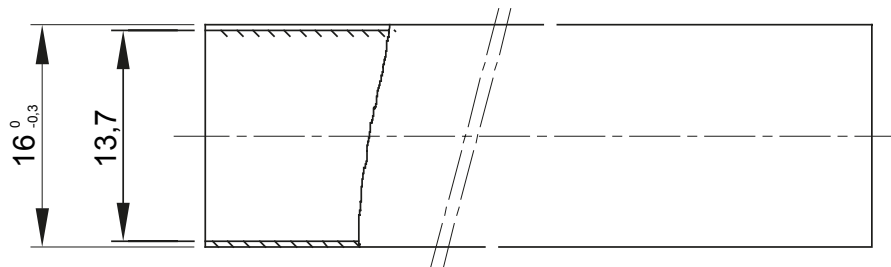

DIMENSIONAL

TECHNICAL SYMBOLOGY

STANDARDS/APPROVALS