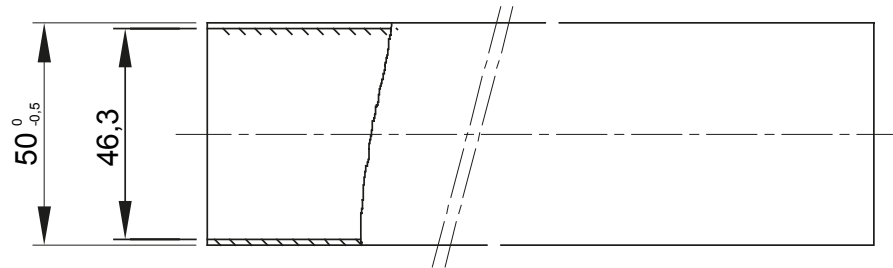

DIMENSIONAL

TECHNICAL SYMBOLOGY

STANDARDS/APPROVALS