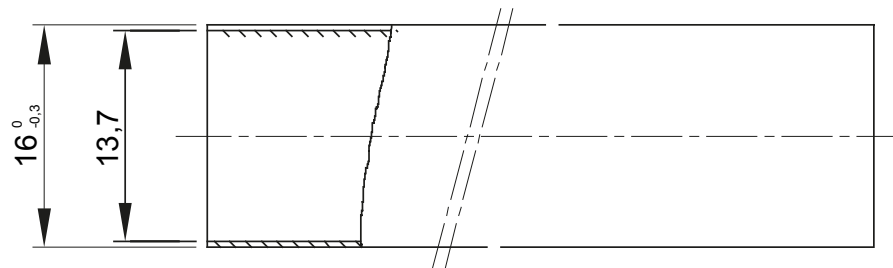

Light rigid conduits RK9 range, made of PVC, classification 22211, available in the following versions:  
 2 m length, grey RAL 7035 colour and five diameters, from 16 to 40 mm with sleeved end;  
 3 m length, grey RAL 7035 colour and six diameters, from 16 to 50 mm with straight end or sleeved end;  
 3 m length, white RAL 9010 colour and five diameters, from 16 to 40 mm with straight end.  
 Suitable for electrical and/or data transmission systems and to be installed in uncrowded areas. They represent the best solution for those who do not require a high impact resistance but at the same time do not want to compromise on quality. They can be integrated with spiraled sheaths and wall mounting enclosures. Completing the offer, a wide range of accessories and routing components from IP40 to IP67 protection rating. The RK9 conduits comply with Product Standard EN 61386-1 and EN 61386-21.

Szín	Szürke RAL 7035	Alapanyag	PVC
Hosszúság (m)	3	Védőcső Ø (mm)	16
Izzóhuzalos vizsgálat	960 °C	Összenyomással szembeni ellenállás	2 (Könnyű - 320 N)
Behatásokkal szembeni ellenállás	2 (Gyenge - 320 N)	Hajlítással szembeni ellenállás	1 (Merev)
Elektronikus jellemzők	2 (Elektromos szigetelési karakteristikával)	Védelem a szilárd tárgyak behatolása ellen, védőeszközök alkalmazása nélkül	0
Védelem a víz behatolása ellen kiegészítők alkalmazása nélkül	0	Ellenállás a korrózió ellen	Nem alkalmazható műanyag védőcső rendszerekhez
Tűzzel szembeni ellenálló képesség	1 (láng-terjedés gátló)	Védelem a szilárd tárgyak behatolása ellen kiegészítők segítségével	4/6 (a kiegészítőktől függően)
Védelem a víz behatolása ellen kiegészítők segítségével	0/5/7 (az alkalmazott kiegészítőktől függően)	Szabvány	EN 61386-1 EN 61386-22
Termékcsalád	RK9	Besorolás	22211
Védőcső típusa	toldóval		

### DIMENSIONAL